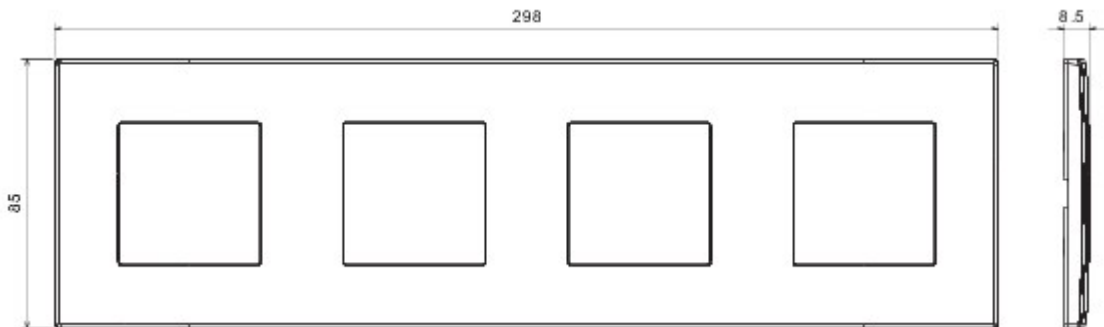

Kör és négyzet alakú szerelvénydobozokba történő beépítéshez tervezett szerelvény-rendszer elegáns megjelenéssel és klasszikus formákkal. A technopolimer alapanyagból hét színben és különféle modularitásokkal, 1-5 férőhelyes kivitelezéssel készített díszkeretek vízszintesen és függőlegesen is beszerelhetők. A monoblokk eszközök magja körül kifejlesztett sorozat termékei két színben kaphatóak: fehér és elefántcsont, fényes kivitelben. A sorozat termékei a Chorus moduláris eszközöknek köszönhetően bővíthetők.

Kategória	Lap	Szín	Antracitszürke
Alapanyag	Technopolimer	Felület	Fényes
Leírás	4 férőhely	Leírás	Vízszintes/Függőleges
Középpont távolság	71 mm	Izzóhuzalos vizsgálat:	650°C
Hőállóság (golyós nyomópróba)	70°C	Szabvány	EN 60669-1

### DIMENSIONAL